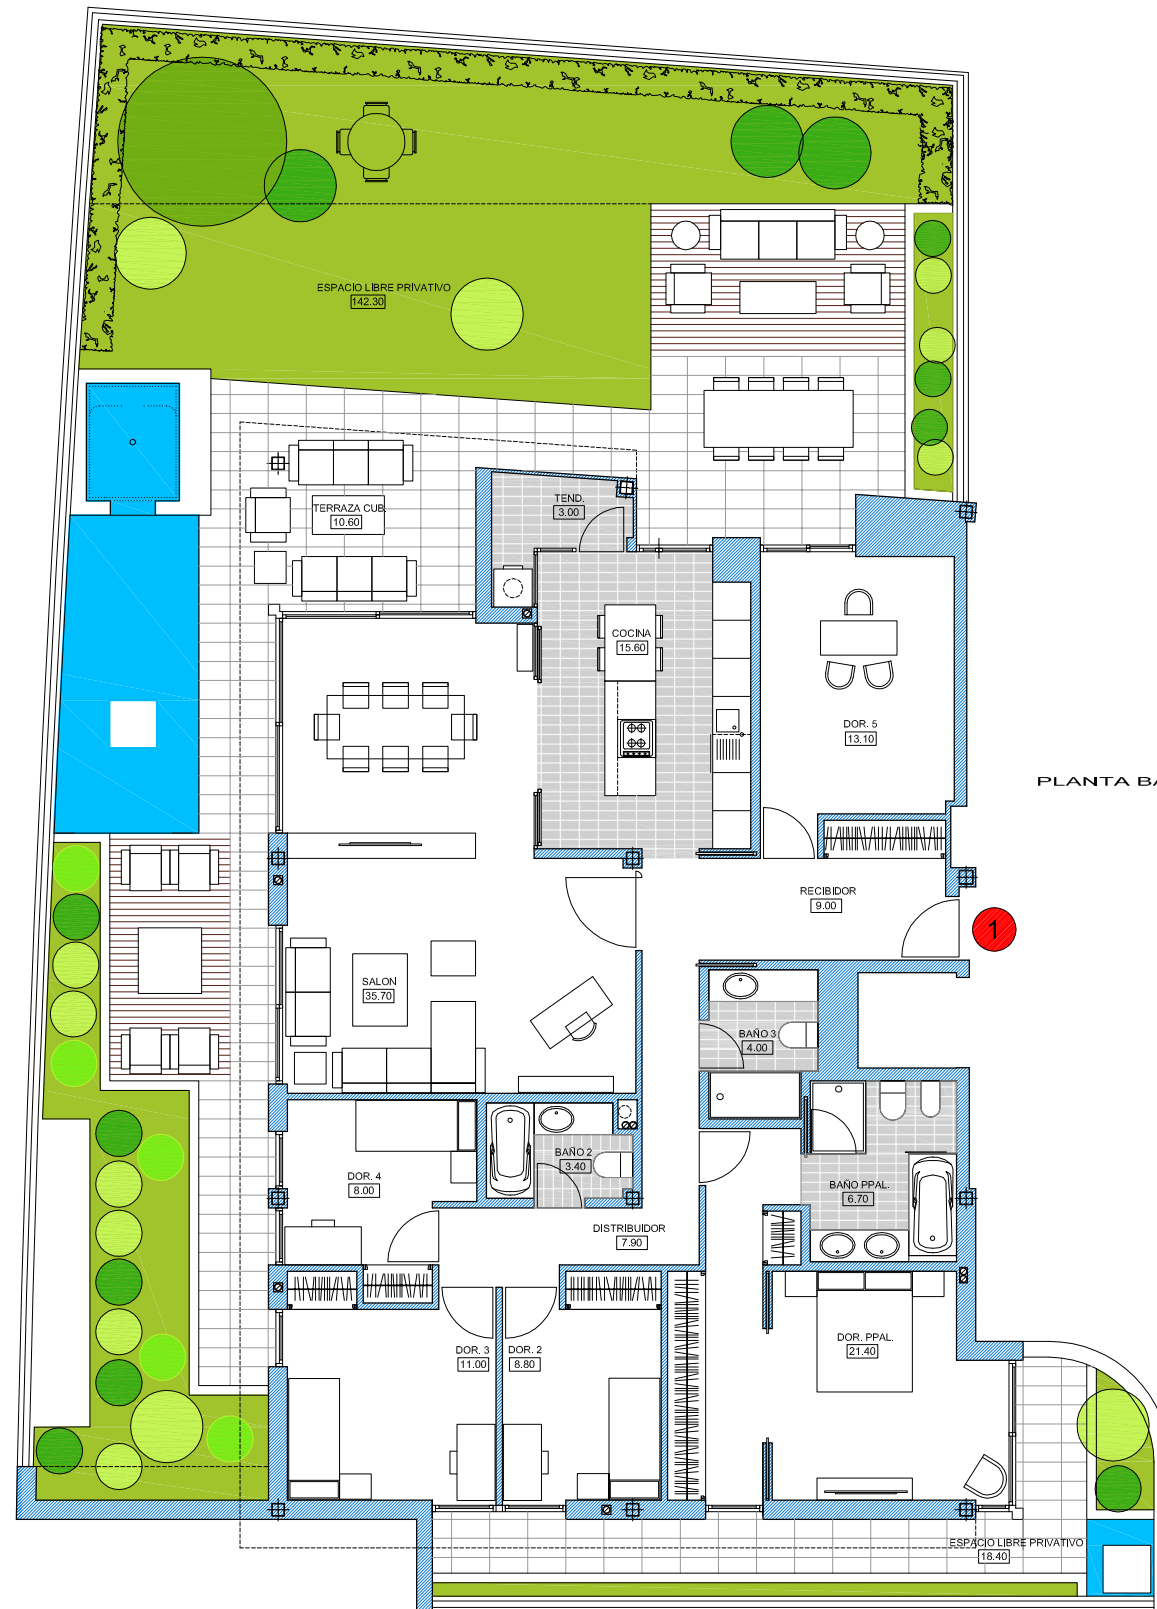

**VIVIENDA 1**  
PLANTA BAJA  
EDIFICIO 1  
5 DORMITORIOS

SUP. CONST. COMUNES APROX. 214,02 m<sup>2</sup>  
SUP. JARDÍN/TERR. DESC. APROX. 160,70 m<sup>2</sup>

PLANTA BAJA

PLANTA BAJA