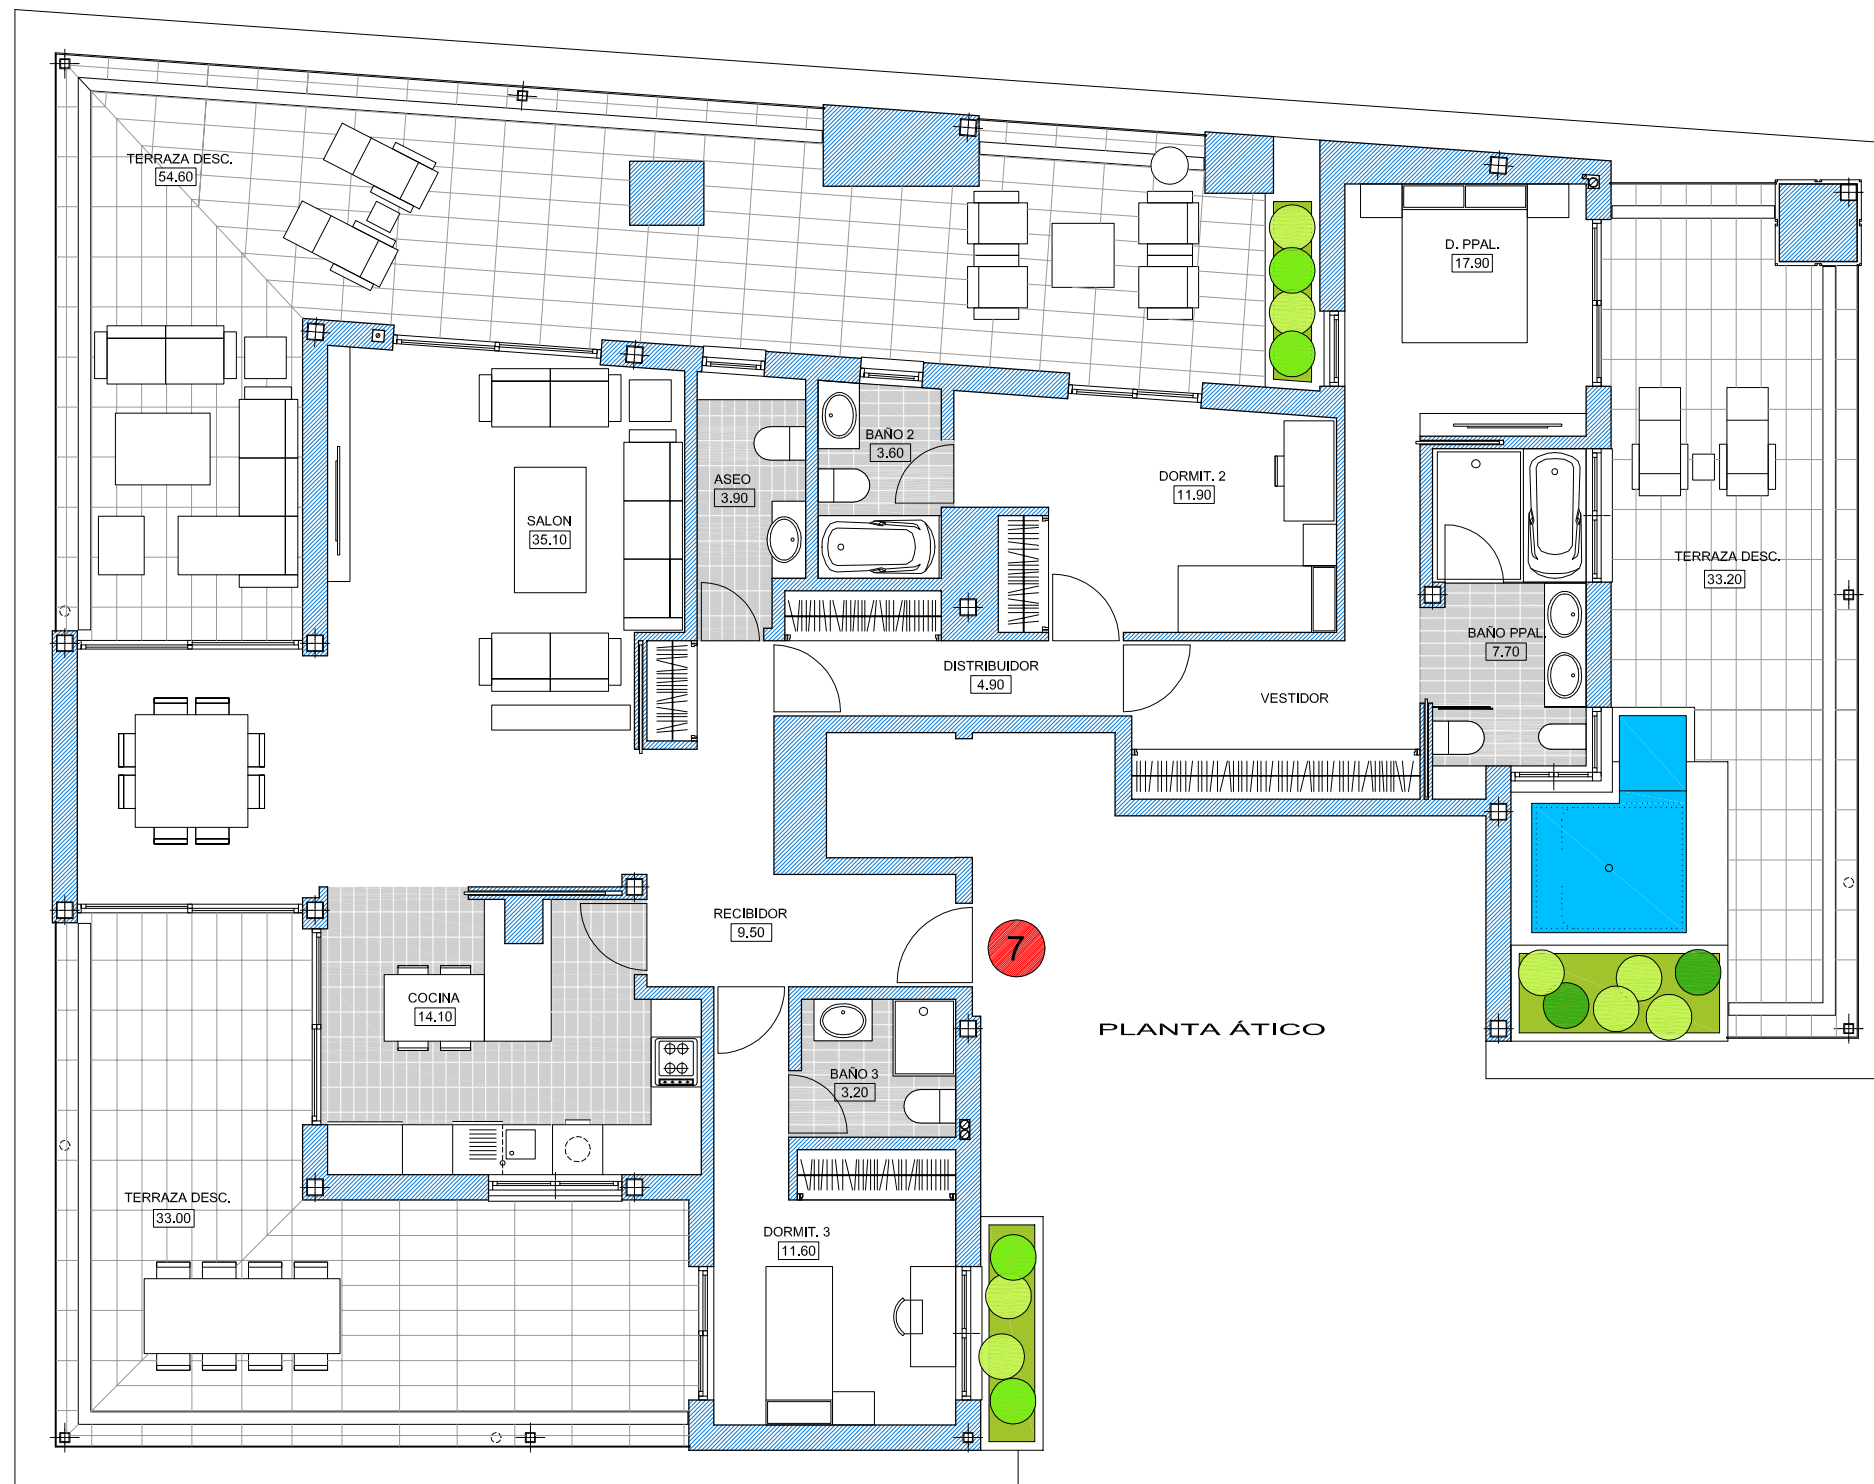

VIVIENDA 7 PLANTA ÁTICO EDIFICIO 1 3 DORMITORIOS

SUP. CONST. COMUNES APROX. 166,94 m²
SUP. TERR. DESCUBIERTA. 120,80 m²

PLANTA ÁTICO