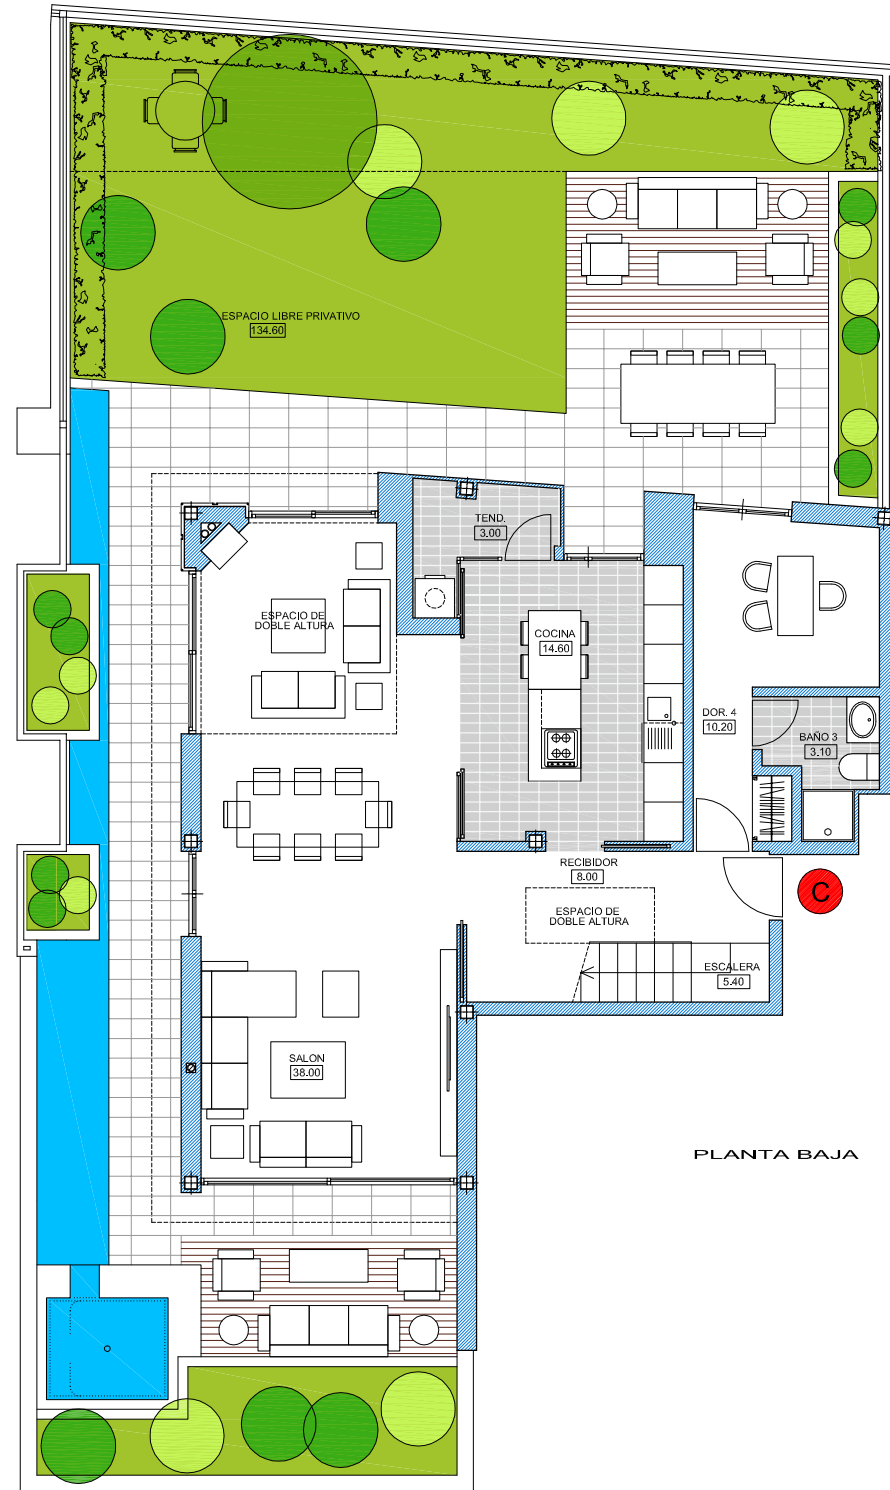

**VIVIENDA C DUPLEX**  
PLANTA BAJA Y PRIMERA  
EDIFICIO 2  
4 DORMITORIOS + SALA

SUP. CONST. COMUNES APROX. 202,25m<sup>2</sup>  
SUP. JARDÍN/TERR. DESC. APROX. 134,60 m<sup>2</sup>

PLANTA BAJA

PLANTA PRIMERA

PLANTA PRIMERA

PLANTA BAJA

0 1 2 3 4 5  
ESCALA GRÁFICA