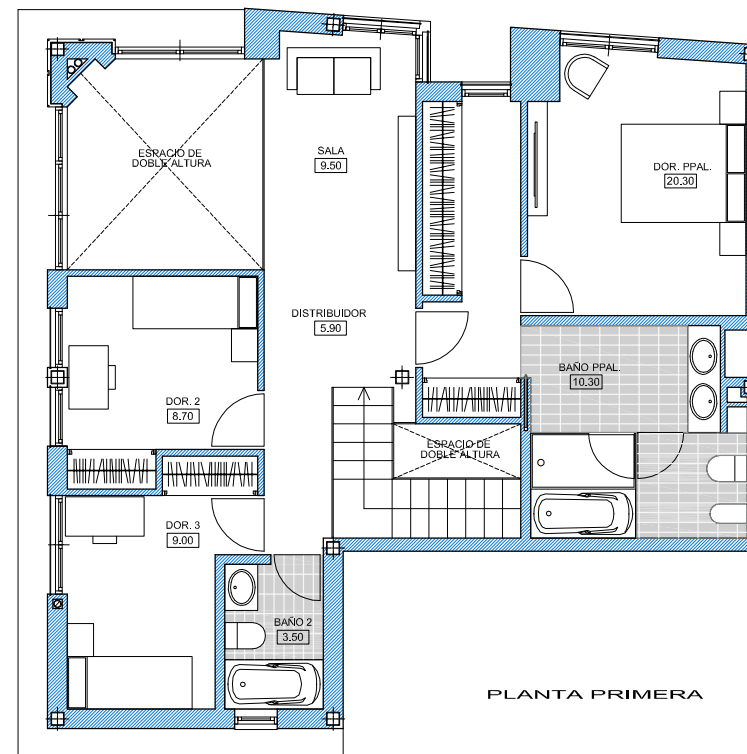

**VIVIENDA C DUPLEX**  
PLANTA BAJA Y PRIMERA  
EDIFICIO 2  
4 DORMITORIOS + SALA

SUP. CONST. COMUNES APROX. 202,25m<sup>2</sup>  
SUP. JARDÍN/TERR. DESC. APROX. 134,60 m<sup>2</sup>

PLANTA BAJA

PLANTA PRIMERA

PLANTA PRIMERA

PLANTA BAJA

0 1 2 3 4 5  
ESCALA GRÁFICA